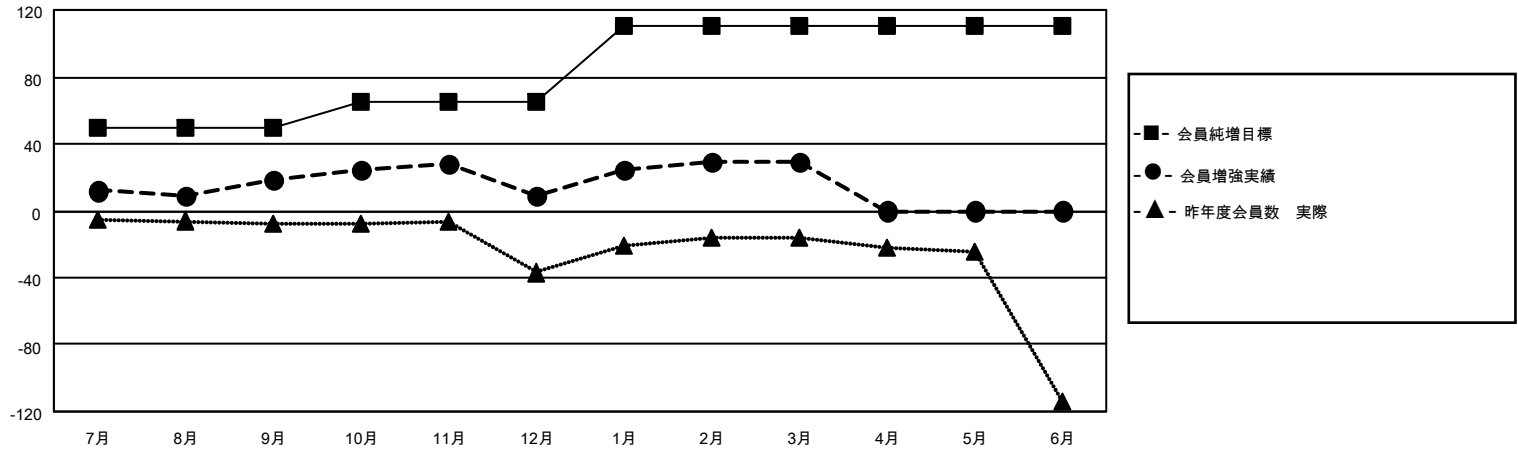

MONTHLY MEMBERSHIP PROGRESS REPORT

地域 JAPAN

District 330 C

Results as of: 3/31/2023

クラブ			
結果：2022-2023			
四半期	新クラブ目標	新クラブ	解散クラブ
7月/8月/9月	0	0	1
10月/11月/12月	0	0	1
1月/2月/3月	0	0	0
4月/5月/6月	1	0	0

名			
結果：2022-2023			
四半期	会員純増目標	会員増強実績	退会者(転籍を含む)実際
7月/8月/9月	50	48	28
10月/11月/12月	15	20	27
1月/2月/3月	45	31	11
4月/5月/6月	0	0	0

新クラブ目標及び実績累計

会員目標及び実績累計

解散クラブ: 2	34 CLUBS OF 72 一名以上の新会 員を登録	男女別	
退会者		男性	1,456 (82.49%)
物故会員 10	会員累計データを見るには、ここをクリック	女性	309 (17.51%)
クラブ解散 0		NON BINARY	0 (0.00%)
その他 56		PREFER NOT TO ANSWER	0 (0.00%)
合計 66		世帯主/家族会員合計	389
		国際会費半額の家族会員	217